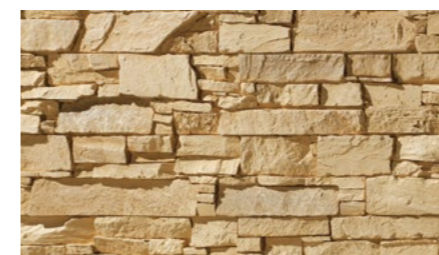

Tellus BH-4415

TELLUS

2-3 cm

7,5Kg

BH-4412	BH-MSA03	BH-MSA10	BH-PX064
BH-4413	BH-MSA03	BH-MSA20	BH-PX002
BH-4414	BH-MSA03	BH-MSA60	BH-PX019
BH-4415	BH-MSA03	BH-MSA70	BH-PX020

BH-4413