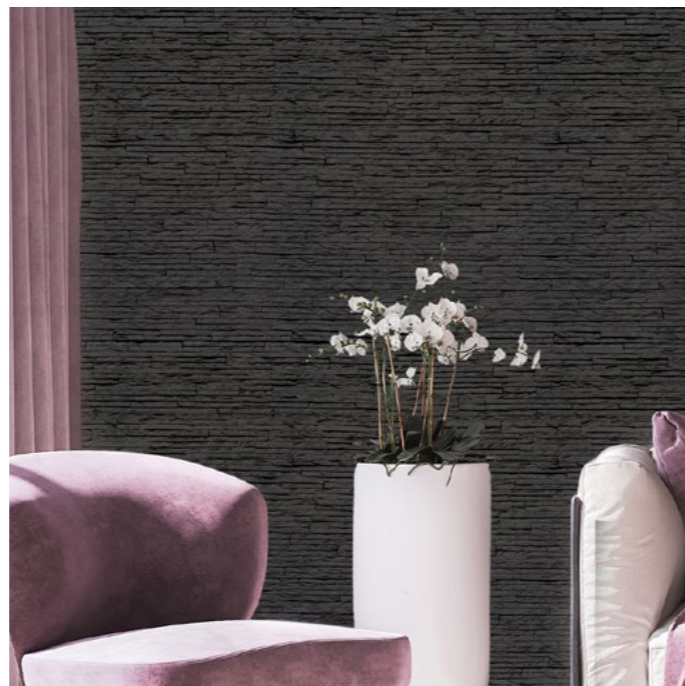

✂
KRENODOS

ALPIN
MODUL

Alpin Modul, het clevere wanddecoratiesysteem.

Alpin Modul is een collectie wanddecoratie panelen die Krenodos ontwikkelde samen met een vooraanstaande fabrikant van 3d wanddecoratiepanelen. Door onze jarenlange ervaring met deze producten zijn we erin geslaagd een paneel te ontwikkelen specifiek voor de doe het zelf die op zoek is naar een exclusief en hoogwaardig product om zijn woning of tuin te verfraaien. Eenvoudig te transporteren en hanteren, simpele montage en aanpasbaar aan elke wand voor een naadloze installatie.

De collectie bestaat uit 6 modellen en diverse standaard-kleuren. De panelen hebben een steenachtig oppervlak wat aangebracht is op een isolerende laag uit polyurethaan. Door de vlakke achterzijde kunnen de panelen geplakt en geschroefd worden op elke ondergrond. Vorbewerken van de bestaande wand is veelal niet nodig; zelfs op een ruwe, ongestucte wand zijn de panelen perfect en snel te monteren.

Voordelen en eigenschappen

- Robuuste panelen met steenmix oppervlak
- Voor binnen en buiten
- Kan op elke stevige ondergrond gemonteerd worden
- Ondergrond vereist geen voorbehandeling
- Voor wanden en plafonds
- Vlakke achterzijde voor eenvoudig verlijmen of schroeven
- Lichtgewicht en eenvoudig te hanteren en transporteren
- Snelle montage door groot oppervlak
- Onderhoudsvrij; en resistent tegen water, vuil, regen en kou
- UV bestendige afwerking, kleurecht
- Gesloten-niet poreus oppervlak, neem geen vocht op
- Mee te nemen bij verhuizing
- Eenvoudig op maat te maken voor elke wand
- Perfekte afwerking, naadloos geheel door onzichtbare overgangen
- Geurneutraal, geen uitstoot van gassen
- Brandwerend klasse BS1D0
- Bij elk dessin en kleur exact afgestemde voegenkit en verf beschikbaar