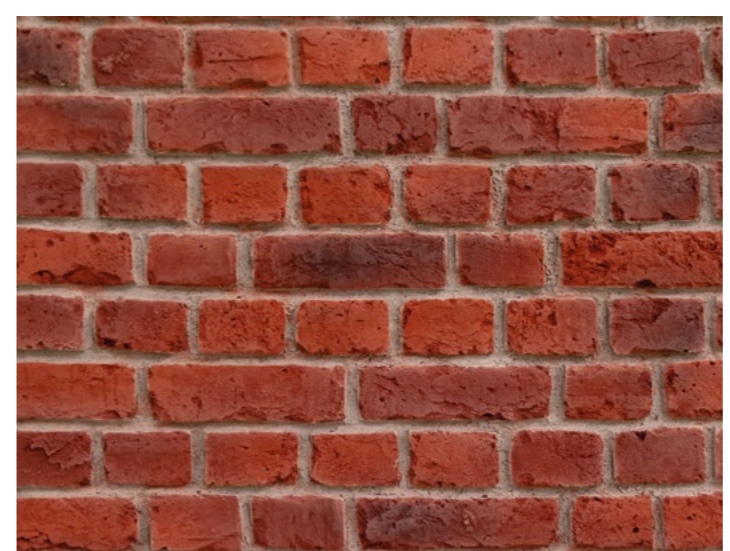

CLINKER

2-3cm

5,5Kg

BH-4550

BH-4550	BH-MSA03	BH-MSA50	BH-PX012 BH-PX501

BH-4555	BH-MSA03	BH-MSA70	BH-PX020