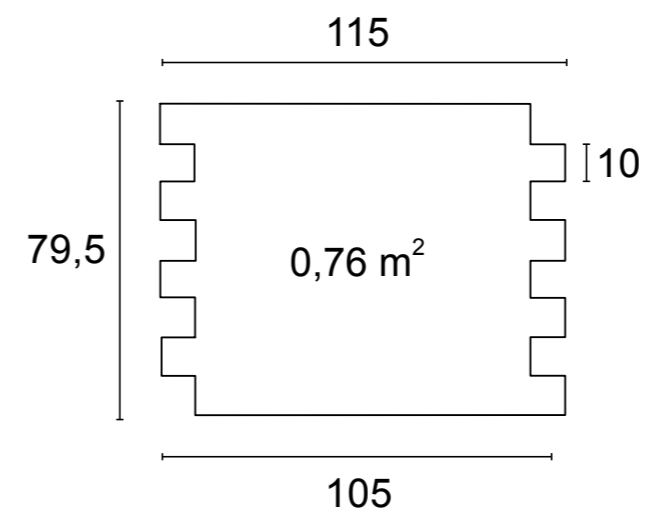

2-3 cm

7,5Kg