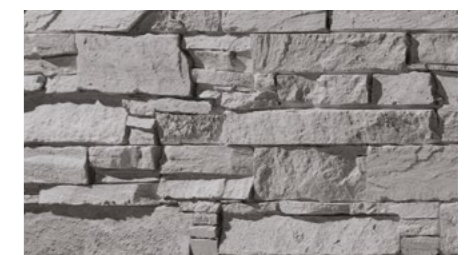

Tellus BH-4415

TELLUS

2-3 cm

7,5Kg

BH-4412	BH-MSA03	BH-MSA10	BH-PX064
BH-4413	BH-MSA03	BH-MSA20	BH-PX002
BH-4414	BH-MSA03	BH-MSA60	BH-PX019
BH-4415	BH-MSA03	BH-MSA70	BH-PX020

BH-4412