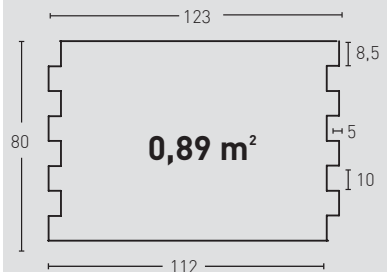

### MEDIDAS / MEASUREMENTS

PRODUCTO / PRODUCT	COD.	DESCRIPCIÓN / DESCRIPTION	KG	PR	€/unidad
PR	433	Panel Pizarra Montblanc Marrón Arena	PR: 7-8 kg	PR: 3 un PR: 36 un	78€

Complementos necesarios para la instalación / Necessary materials for installation