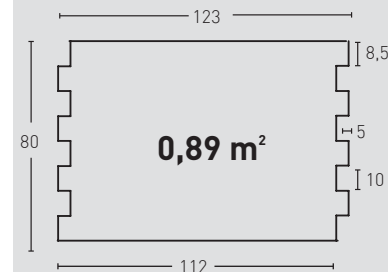

### MEDIDAS / MEASUREMENTS

PRODUCTO / PRODUCT	COD.	DESCRIPCIÓN / DESCRIPTION	KG	PR	€/unidad
PR	430	Panel Pizarra Montblanc Blanco Arena	PR: 7-8 kg	PR: 3 un PR: 36 un	78€

Complementos necesarios para la instalación / Necessary materials for installation