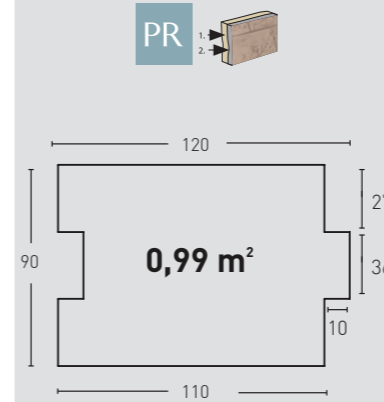

Ibérico / Iberian

Ibérico / Iberian

Ibérico / Iberian

MEDIDAS / MEASUREMENTS

Las medidas pueden variar +/-1cm / Measurements may vary +/-1cm

PRODUCTO / PRODUCT	COD.	DESCRIPCIÓN / DESCRIPTION	KG	PR	€/unidad
PR	32	Panel Sillares Ibérico	PR: 6-7 kg	PR: 4un	78€
	IMPR-04	Moldura Sillares Ibérico	PR: 1-2 kg	PR: 1un	33,8€
	IMPR-05	Moldura Sillares Ibérico	PR: 2-3 kg	PR: 1un	33,8€
	IMPR-06	Moldura Sillares Ibérico	PR: 2-3 kg-	PR: 1un	33,8€