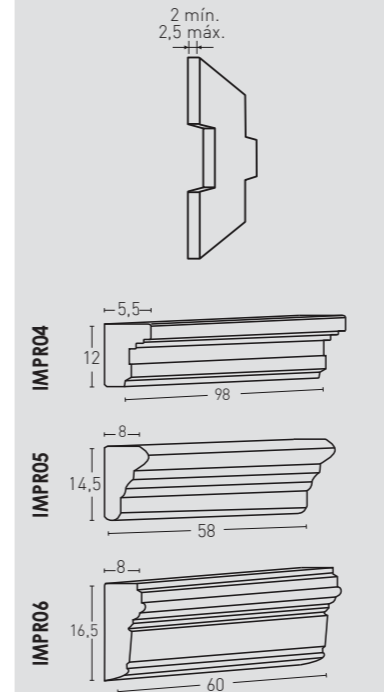

Ibérico / Iberian

Ibérico / Iberian

Ibérico / Iberian

MEDIDAS / MEASUREMENTS

Las medidas pueden variar +/-1cm / Measurements may vary +/-1cm

PRODUCTO / PRODUCT	COD.	DESCRIPCIÓN / DESCRIPTION	KG	PR	€/unidad
PR	32	Panel Sillares Ibérico	PR: 6-7 kg	PR: 4un	78€
	IMPR-04	Moldura Sillares Ibérico	PR: 1-2 kg	PR: 1un	33,8€
	IMPR-05	Moldura Sillares Ibérico	PR: 2-3 kg	PR: 1un	33,8€
	IMPR-06	Moldura Sillares Ibérico	PR: 2-3 kg-	PR: 1un	33,8€